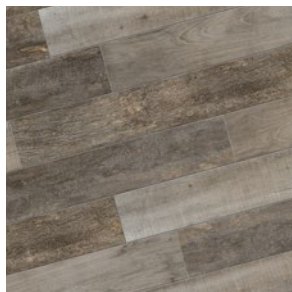

### AVAILABLE COLORS

**v4** DAYLIGHT  
NN 01 ST

**v4** EMBER  
NN 02 ST

**v3** HONEY  
NN 03 ST