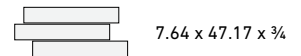

SHAPES & SIZES

8 X 48