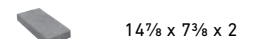

🔥 AVAILABLE COLORS

SABLE BLEND

SILEX BLEND

📦 SHAPES & SIZES

3-PIECE COMBO

14 $\frac{1}{8}$ x 7 $\frac{3}{8}$ x 2

14 $\frac{1}{8}$ x 14 $\frac{1}{8}$ x 2

14 $\frac{1}{8}$ x 22 $\frac{5}{8}$ x 2