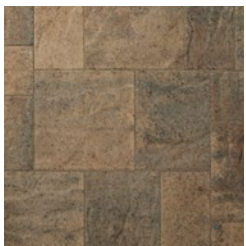

📦 SHAPES & SIZES

ORIGINS 6

-  3 x 6 x 2 $\frac{3}{8}$ "
-  6 x 6 x 2 $\frac{3}{8}$ "
-  6 x 9 x 2 $\frac{3}{8}$ "

ORIGINS 12

-  6 x 12 x 2 $\frac{3}{8}$ "
-  12 x 12 x 2 $\frac{3}{8}$ "
-  12 x 18 x 2 $\frac{3}{8}$ "

ORIGINS 18

-  9 x 18 x 2 $\frac{3}{8}$ "
-  18 x 18 x 2 $\frac{3}{8}$ "
-  18 x 27 x 2 $\frac{3}{8}$ "

💧 AVAILABLE COLORS

BELLA

RIO

TOSCANA

VICTORIAN

PROPOSITION 65 WARNING: