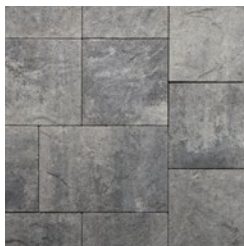

📦 SHAPES & SIZES

ORIGINS 6

-  3 x 6 x 2 $\frac{3}{8}$ "
-  6 x 6 x 2 $\frac{3}{8}$ "
-  6 x 9 x 2 $\frac{3}{8}$ "

ORIGINS 12

-  6 x 12 x 2 $\frac{3}{8}$ "
-  12 x 12 x 2 $\frac{3}{8}$ "
-  12 x 18 x 2 $\frac{3}{8}$ "

ORIGINS 18

-  9 x 18 x 2 $\frac{3}{8}$ "
-  18 x 18 x 2 $\frac{3}{8}$ "
-  18 x 27 x 2 $\frac{3}{8}$ "

💧 AVAILABLE COLORS

BELLA

RIO

TOSCANA

VICTORIAN

PROPOSITION 65 WARNING: